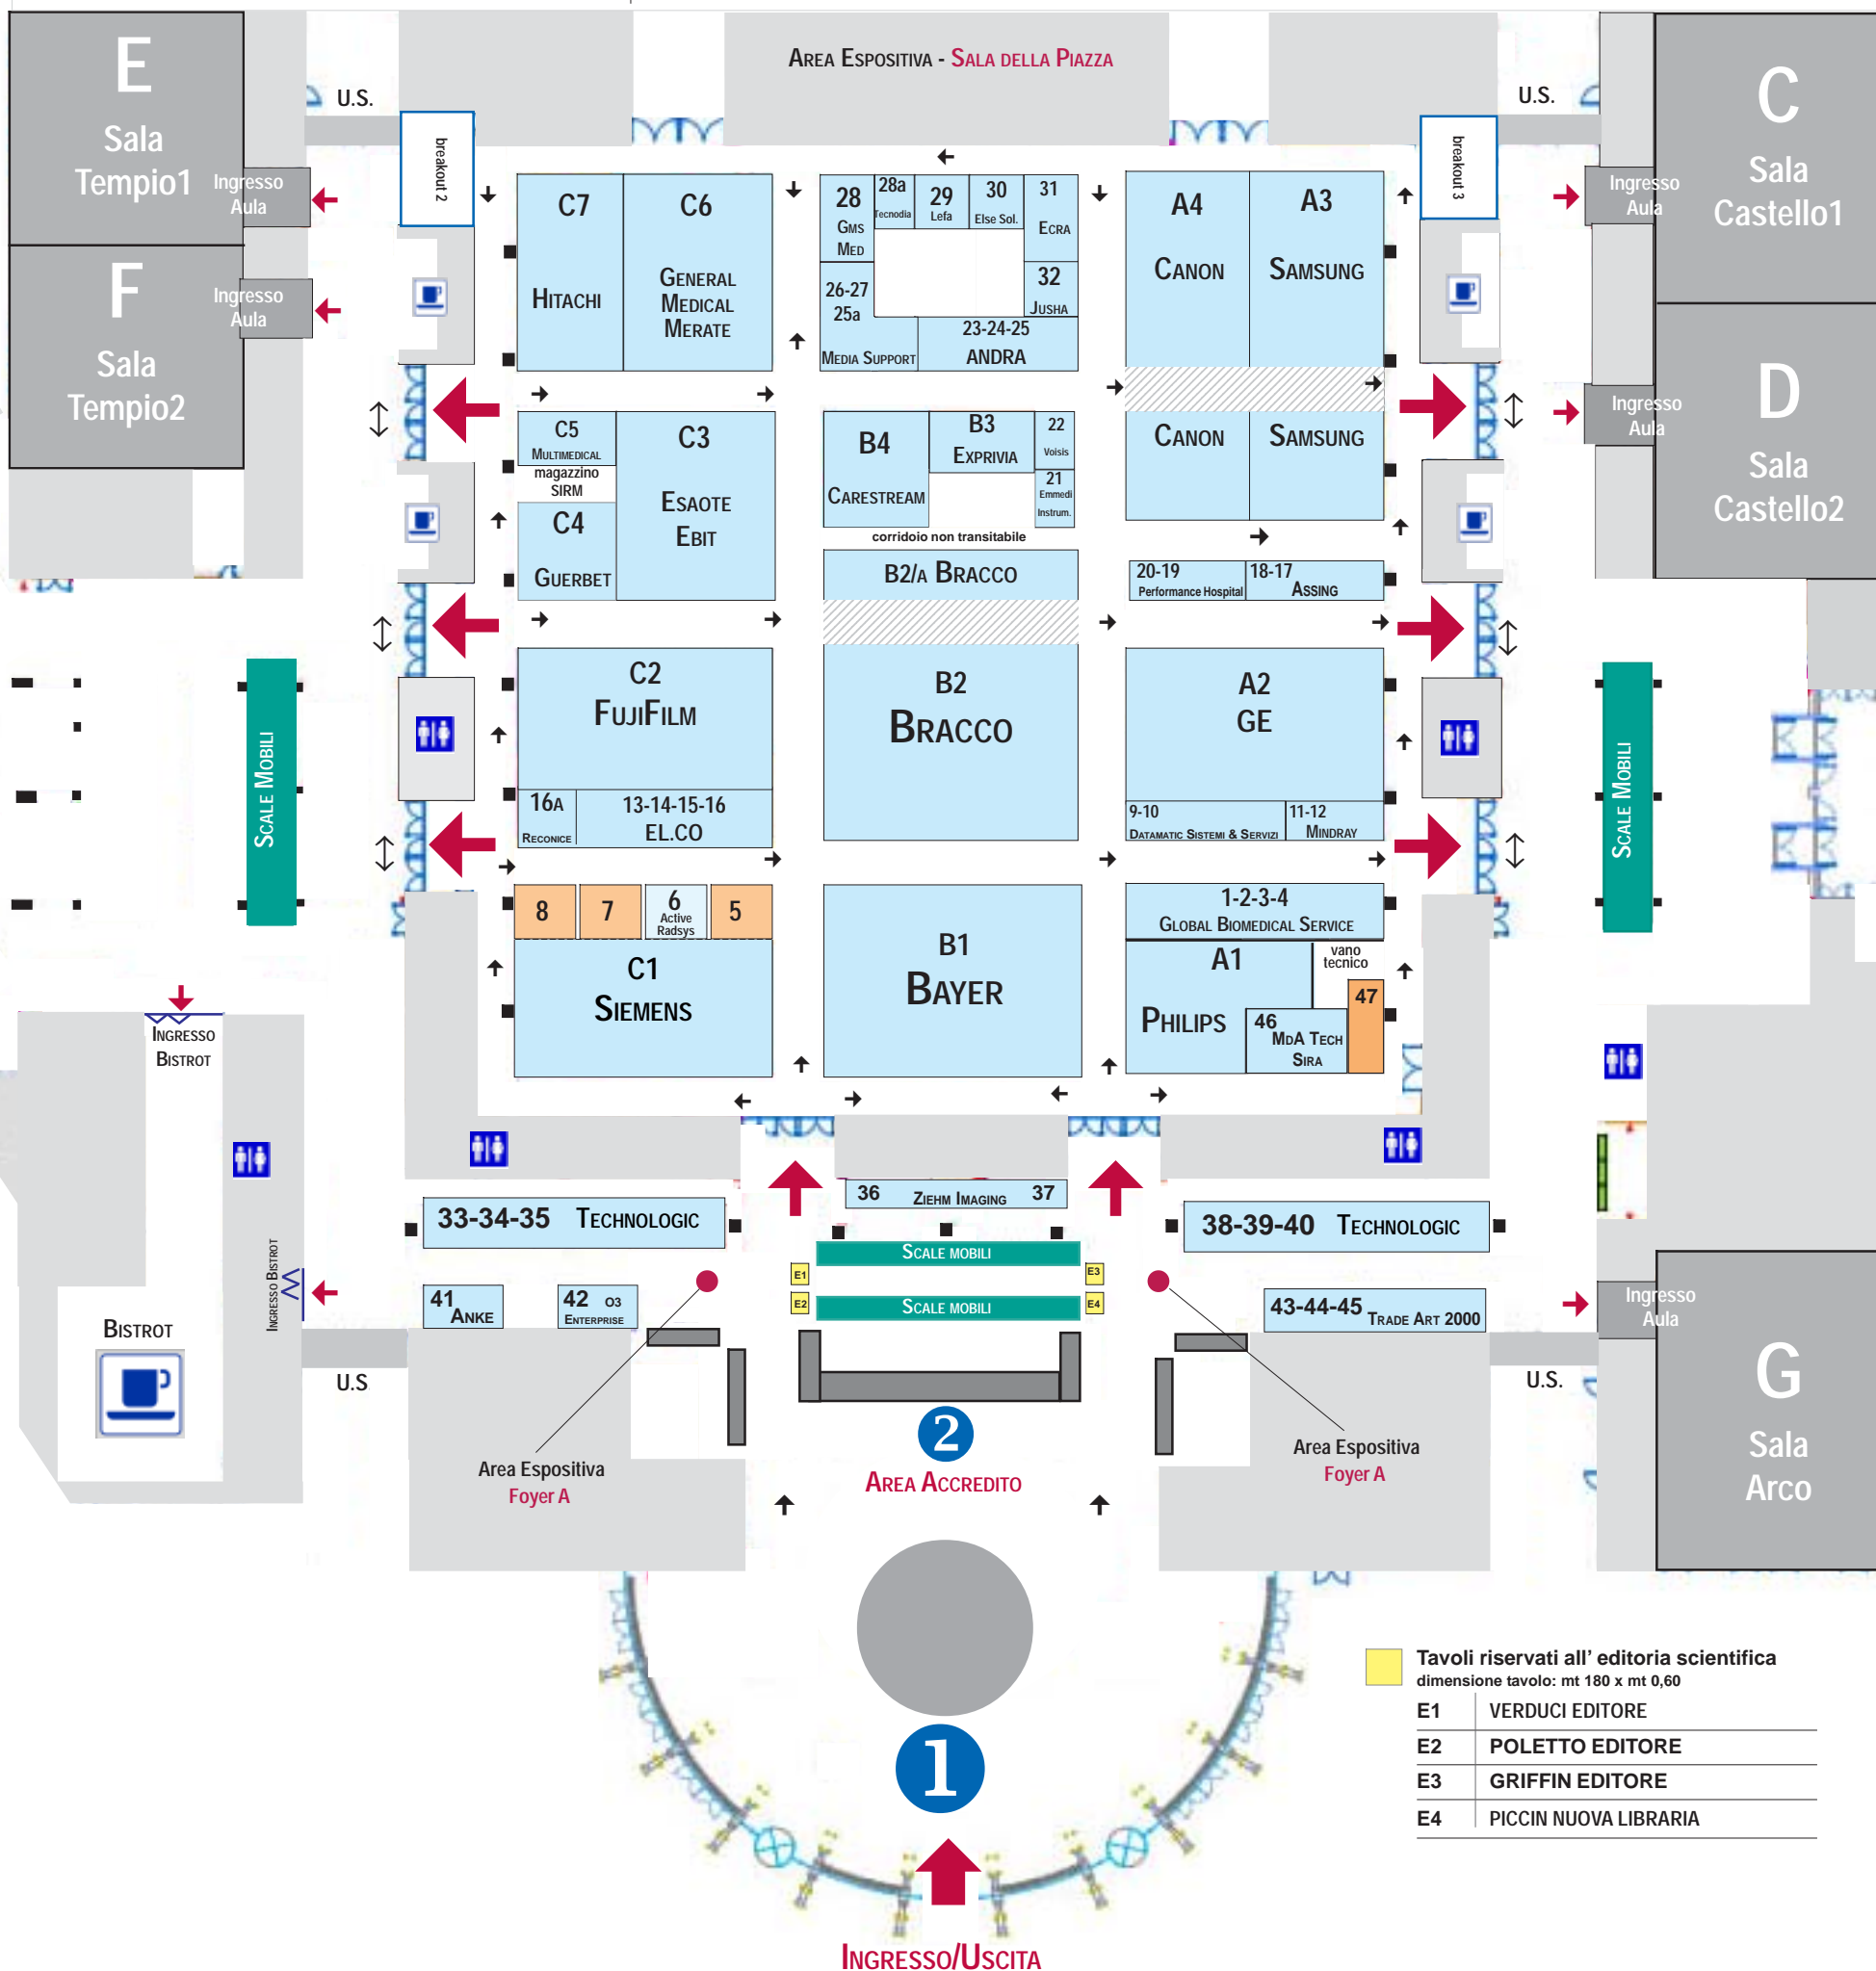

PIANTA AREA ESPOSITIVA - EXHIBITION AREA

AGGIORNATA AL 4/06/21

EVENTO SIRM 2021 delle Sezioni di Studio Mezzi di Contrasto | Rad. Muscoloscheletrica | RM | Senologia | TAC e dei Gruppi Regionali Emilia Romagna | Umbria | Marche **Rimini, Palacongressi 28-29-30 Ottobre 2021**

- 1 Ingresso/Uscita → Percorso obbligato
- 2 Accredito ■ Colonne
- Scale mobili di accesso alle Aule del 1° piano

stand disponibili

ALTEZZA STAND - SALA DELLA PIAZZA

mq	altezza max. pareti	altezza max. appendimenti
da 50 a 142	3 mt	4,50 mt
oltre 142	3 mt	6,00 mt

ALTEZZA STAND - FOYER A

Stand 33/45: max 3 mt
Non sono concessi appendimenti.

Tavoli riservati all' editoria scientifica
dimensione tavolo: mt 180 x mt 0,60

E1	VERDUCI EDITORE
E2	POLETTI EDITORE
E3	GRIFFIN EDITORE
E4	PICCIN NUOVA LIBRARIA