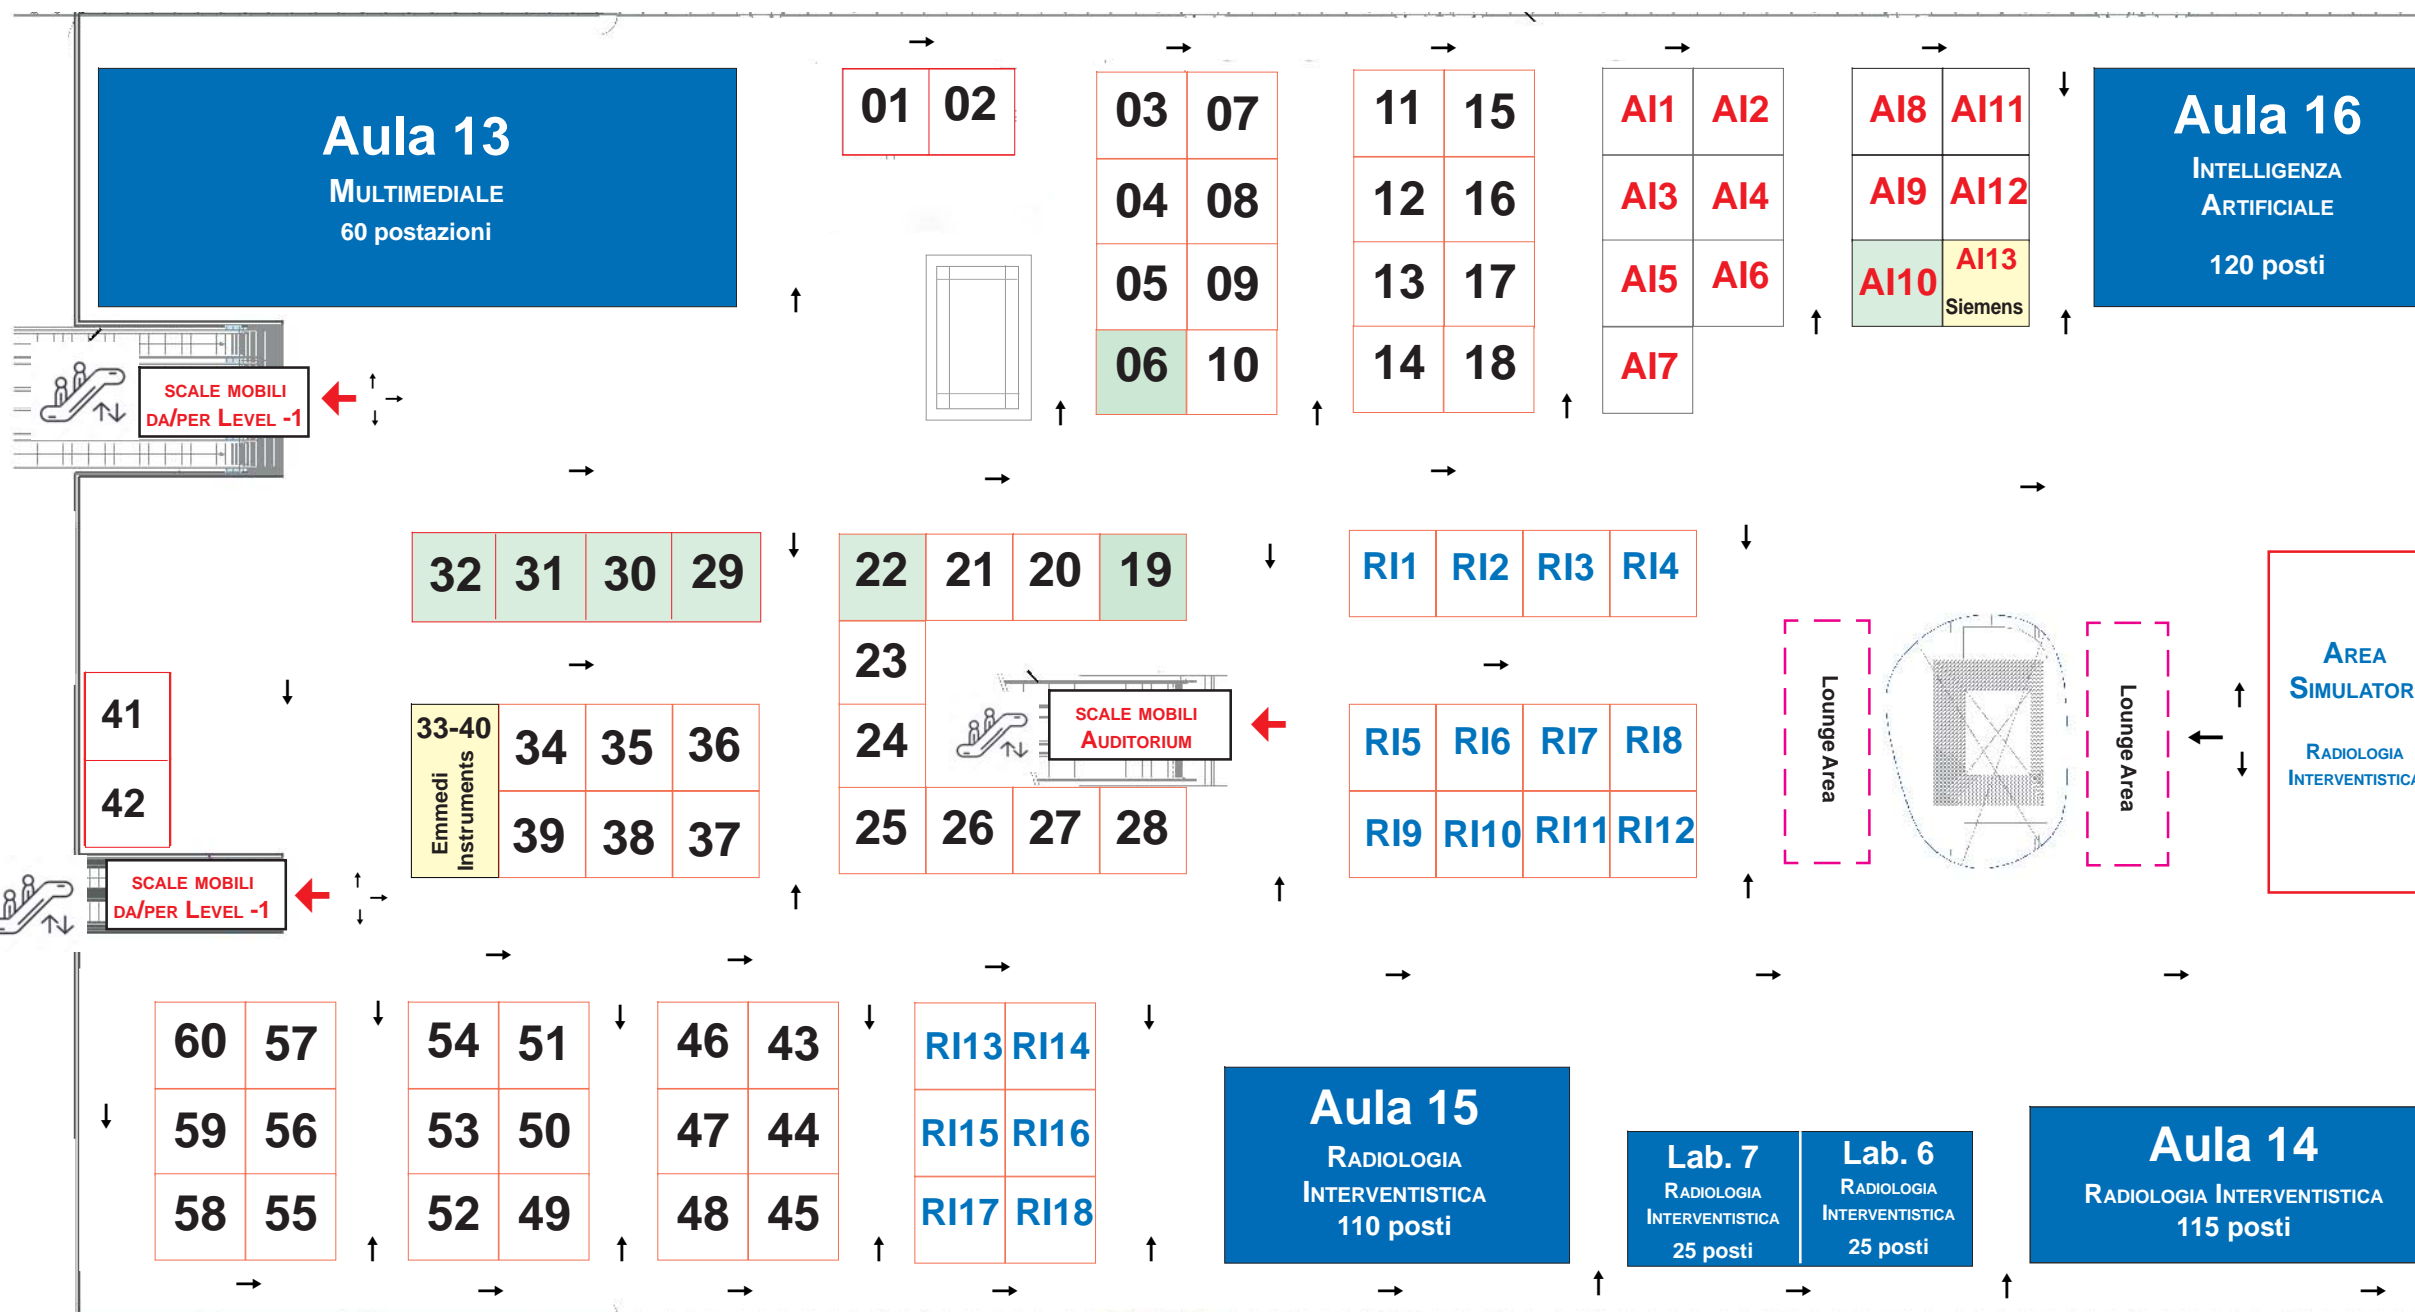

non disponibili in opzione

RI = Stand Radiologia Interventistica

AI = Stand Intelligenza artificiale

Dimensione stand: 4 mt x 4 mt (16 mq)

Altezza massima di tutti gli stand: 3 mt

01	34
02	35
03	36
04	37
05	38
06 <i>in opzione</i>	39
07	33/40 Emmedi Instruments
08	41
09	42
10	43
11	44
12	45
13	46
14	47
15	48
16	49
17	50
18	51
19 <i>in opzione</i>	52
20	53
21	54
22 <i>in opzione</i>	55
23	56
24	57
25	58
26	59
27	60
28	
29 <i>in opzione</i>	
30 <i>in opzione</i>	
31 <i>in opzione</i>	
32 <i>in opzione</i>	

- A11
- A12
- A13
- A14
- A15
- A16
- A17
- A18
- A19
- A110 *in opzione*
- A111
- A112
- A113 Siemens

- RI1
- RI2
- RI3
- RI4
- RI5
- RI6
- RI7
- RI8
- RI9
- RI10
- RI11

- RI12
- RI13
- RI14
- RI15
- RI16
- RI17
- RI18