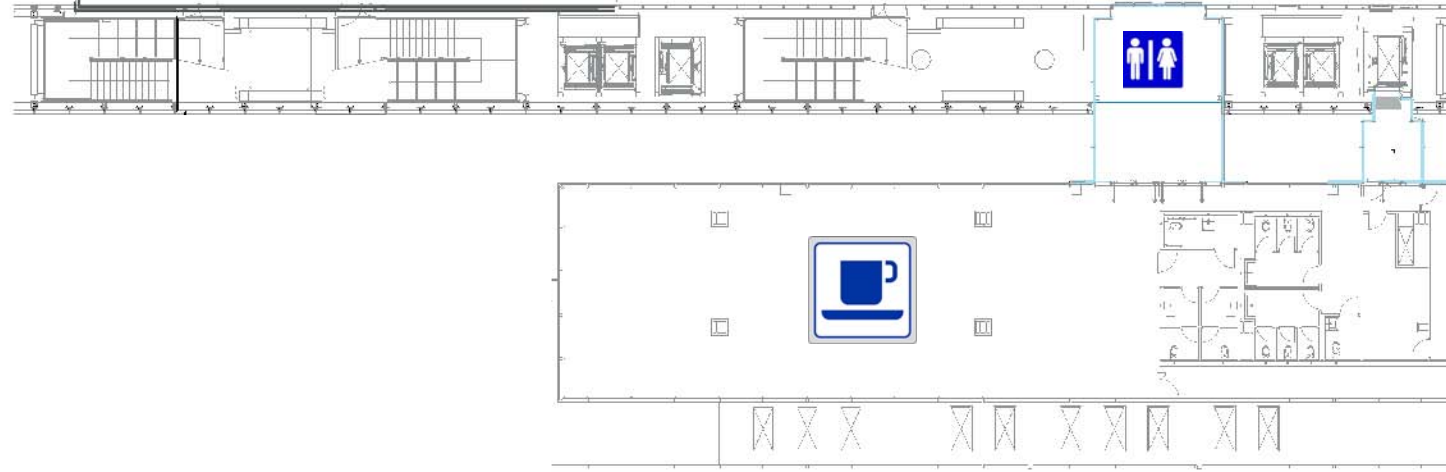

non disponibili in opzione

RI = Stand Radiologia Interventistica

AI = Stand Intelligenza artificiale

Dimensione stand: 4 mt x 4 mt (16 mq)

Altezza massima di tutti gli stand: 3 mt

01	34
02	35
03	36
04	37
05	38
06 <i>in opzione</i>	39
07	33/40 Emmedi Instruments
08	41
09	42
10	43
11	44
12	45
13	46
14	47
15	48
16	49
17	50
18	51
19 <i>in opzione</i>	52
20	53
21	54
22 <i>in opzione</i>	55
23	56
24	57
25	58
26	59
27	60
28	
29 <i>in opzione</i>	
30 <i>in opzione</i>	
31 <i>in opzione</i>	
32 <i>in opzione</i>	

- A11
- A12
- A13
- A14
- A15
- A16
- A17
- A18
- A19
- A110 *in opzione*
- A111
- A112
- A113 Siemens

- RI1
- RI2
- RI3
- RI4
- RI5
- RI6
- RI7
- RI8
- RI9
- RI10
- RI11

- RI12
- RI13
- RI14
- RI15
- RI16
- RI17
- RI18