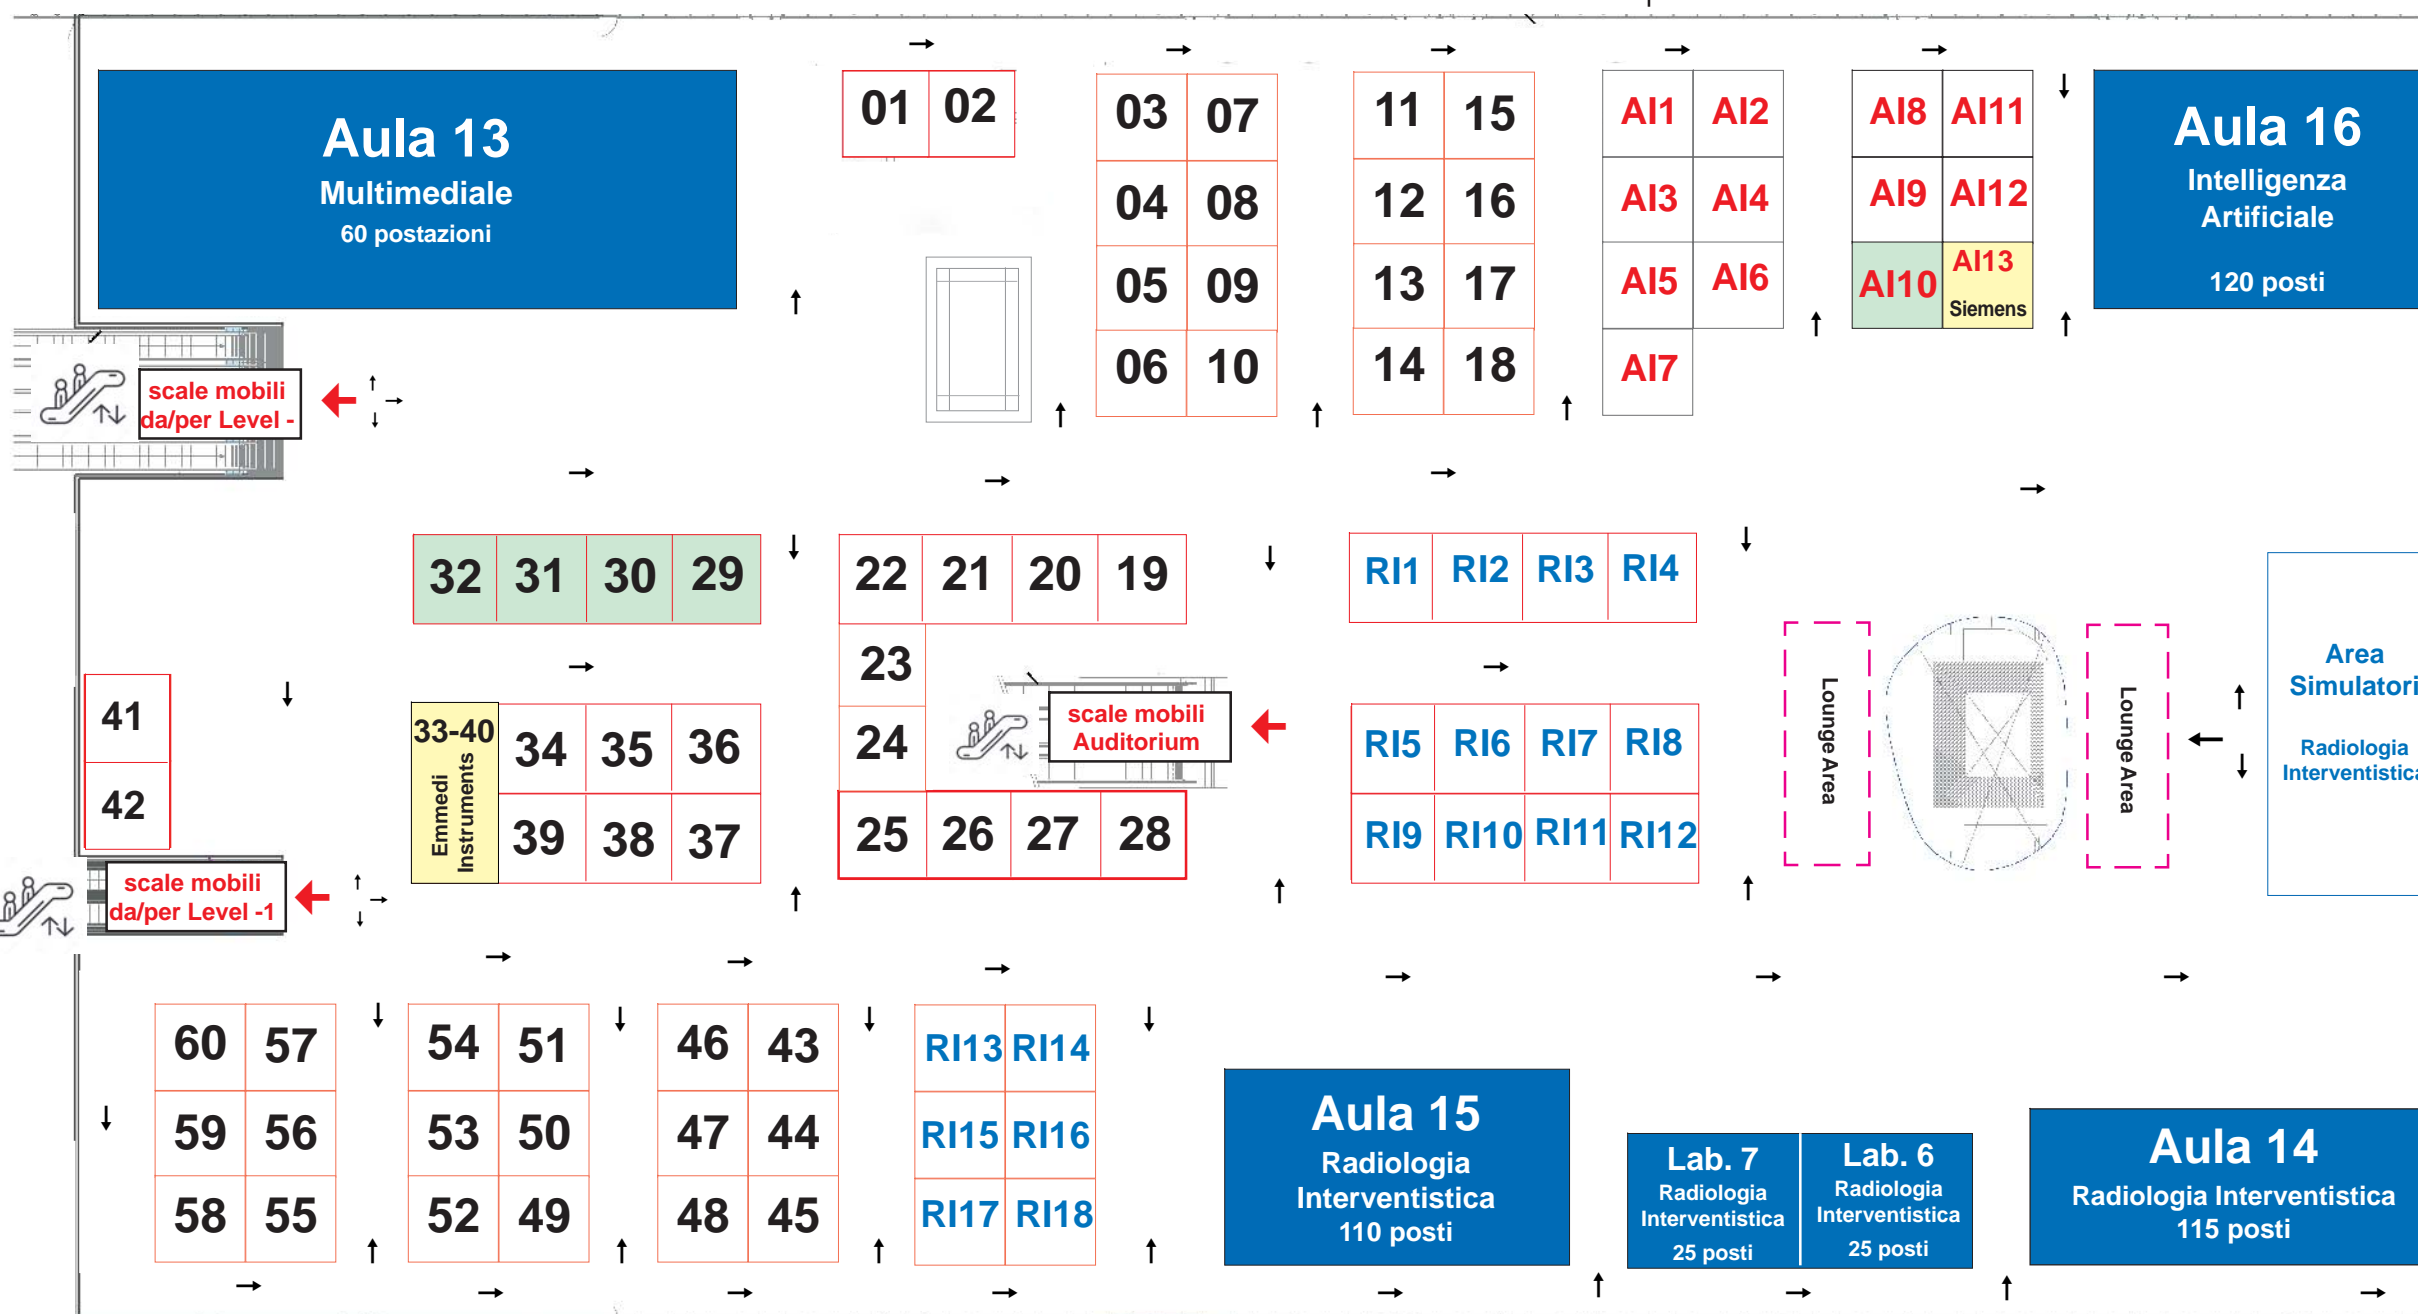

non disponibili  in opzione

**RI** = Stand Radiologia Interventistica

**AI** = Stand Intelligenza artificiale

Dimensione stand: 4 mt x 4 mt (16 mq)

Altezza massima di tutti gli stand: 3 mt

01	34
02	35
03	36
04	37
05	38
06	39
07	33/40 Emmedi Instruments
08	41
09	42
10	43
11	44
12	45
13	46
14	47
15	48
16	49
17	50
18	51
19	52
20	53
21	54
22	55
23	56
24	57
25	58
26	59
27	60
28	
29	in opzione
30	in opzione
31	in opzione
32	in opzione

- AI1
- AI2
- AI3
- AI4
- AI5
- AI6
- AI7
- AI8
- AI9
- AI10 in opzione
- AI11
- AI12
- AI13 Siemens

- RI1
- RI2
- RI3
- RI4
- RI5
- RI6
- RI7
- RI8
- RI9
- RI10
- RI11
- RI12

- RI13
- RI14
- RI15
- RI16
- RI17
- RI18