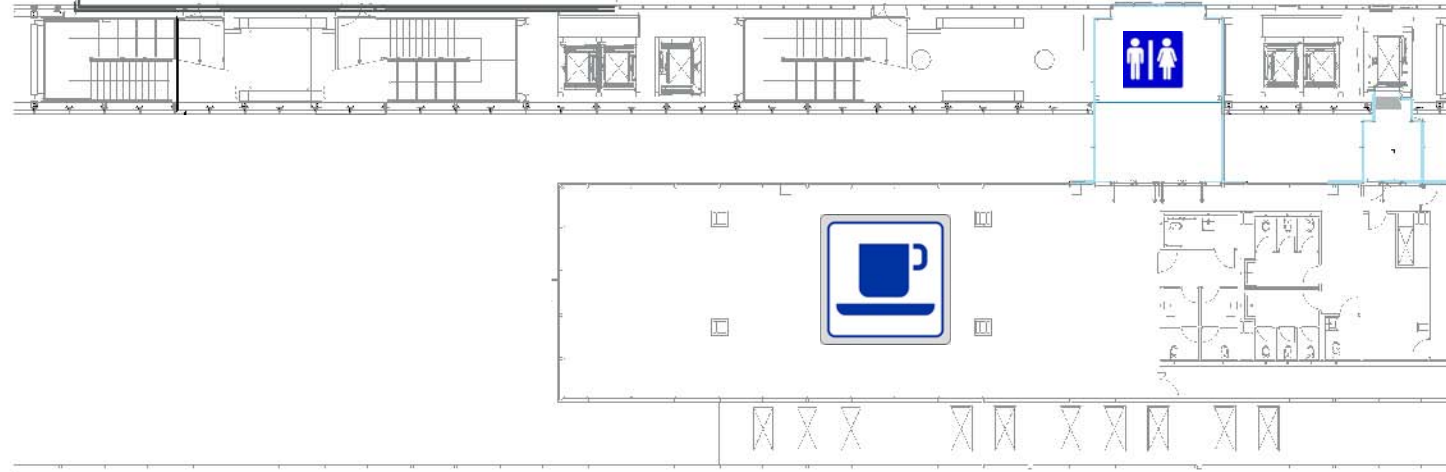

non disponibili  in opzione

**RI** = Stand Radiologia Interventistica

**AI** = Stand Intelligenza artificiale

Dimensione stand: 4 mt x 4 mt (16 mq)

Altezza massima di tutti gli stand: 3 mt

01	34
02	35
03	36
04	37
05	38
06	39
07	33/40 Emmedi Instruments
08	41
09	42
10	43
11	44
12	45
13	46
14	47
15	48
16	49
17	50
18	51
19	52
20	53
21	54
22	55
23	56
24	57
25	58
26	59
27	60
28	
29	in opzione
30	in opzione
31	in opzione
32	in opzione

- AI1
- AI2
- AI3
- AI4
- AI5
- AI6
- AI7
- AI8
- AI9
- AI10 in opzione
- AI11
- AI12
- AI13 Siemens

- RI1
- RI2
- RI3
- RI4
- RI5
- RI6
- RI7
- RI8
- RI9
- RI10
- RI11
- RI12

- RI13
- RI14
- RI15
- RI16
- RI17
- RI18