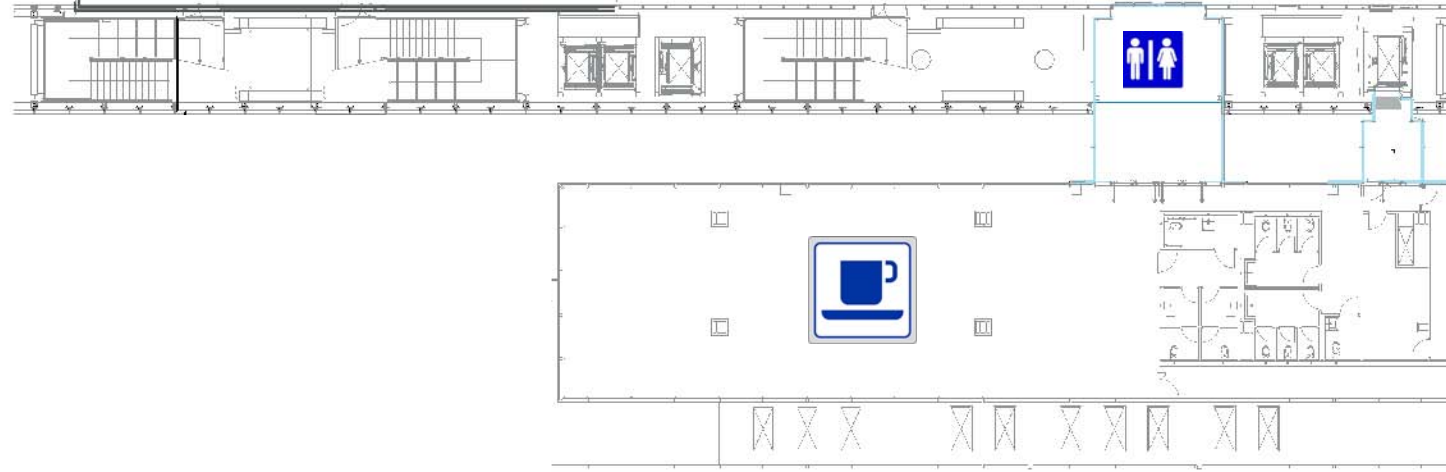

non disponibili  in opzione

**RI** = Stand Radiologia Interventistica

**AI** = Stand Intelligenza artificiale

Dimensione stand: 4 mt x 4 mt (16 mq)

Altezza massima di tutti gli stand: 3 mt

01	34
02	35
03	36
04	37
05	38
06	39
07	33/40 Emmedi Instruments
08	41
09	42
10	43
11	44
12	45
13	46
14	47
15	48
16	49
17	50
18	51
19	52
20	53
21	54
22	<i>in opzione</i>
23	56
24	57
25	58
26	59
27	60
28	
29	<i>in opzione</i>
30	<i>in opzione</i>
31	<i>in opzione</i>
32	<i>in opzione</i>

- AI1
- AI2
- AI3
- AI4
- AI5
- AI6
- AI7
- AI8
- AI9
- AI10 *in opzione*
- AI11
- AI12
- AI13 Siemens

- RI1
- RI2
- RI3
- RI4
- RI5
- RI6
- RI7
- RI8
- RI9
- RI10
- RI11

- RI12
- RI13
- RI14
- RI15
- RI16
- RI17
- RI18