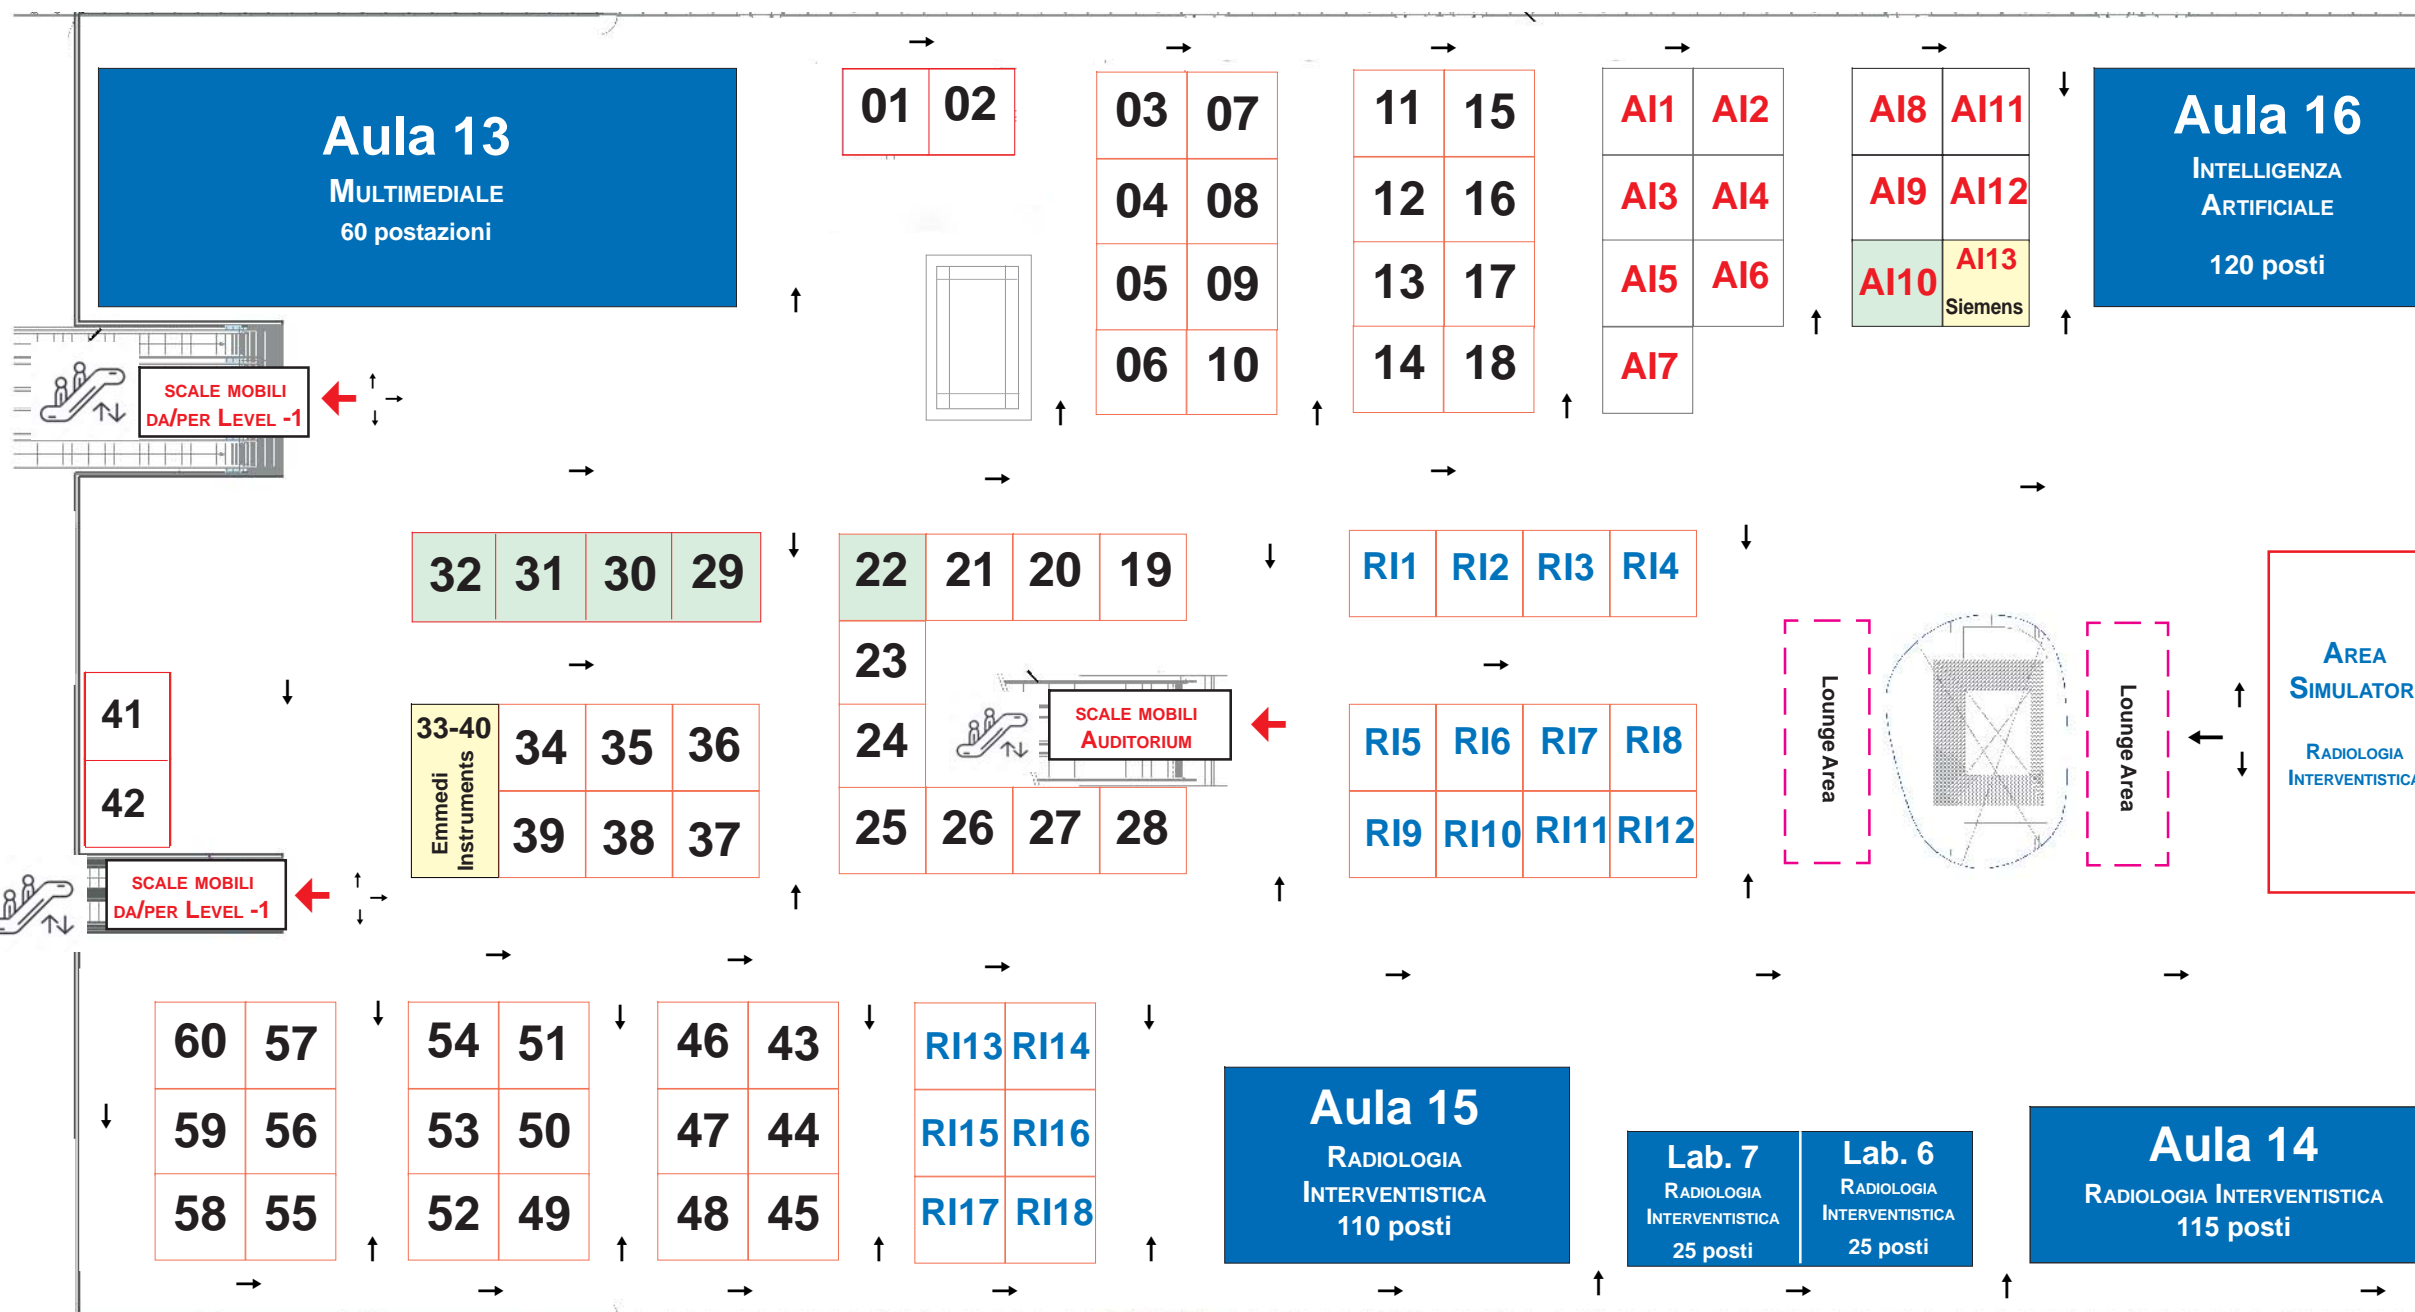

non disponibili  in opzione

**RI** = Stand Radiologia Interventistica

**AI** = Stand Intelligenza artificiale

Dimensione stand: 4 mt x 4 mt (16 mq)

Altezza massima di tutti gli stand: 3 mt

01	34
02	35
03	36
04	37
05	38
06	39
07	33/40 Emmedi Instruments
08	41
09	42
10	43
11	44
12	45
13	46
14	47
15	48
16	49
17	50
18	51
19	52
20	53
21	54
22	<i>in opzione</i>
23	56
24	57
25	58
26	59
27	60
28	
29	<i>in opzione</i>
30	<i>in opzione</i>
31	<i>in opzione</i>
32	<i>in opzione</i>

- AI1
- AI2
- AI3
- AI4
- AI5
- AI6
- AI7
- AI8
- AI9
- AI10 *in opzione*
- AI11
- AI12
- AI13 Siemens

- RI1
- RI2
- RI3
- RI4
- RI5
- RI6
- RI7
- RI8
- RI9
- RI10
- RI11

- RI12
- RI13
- RI14
- RI15
- RI16
- RI17
- RI18