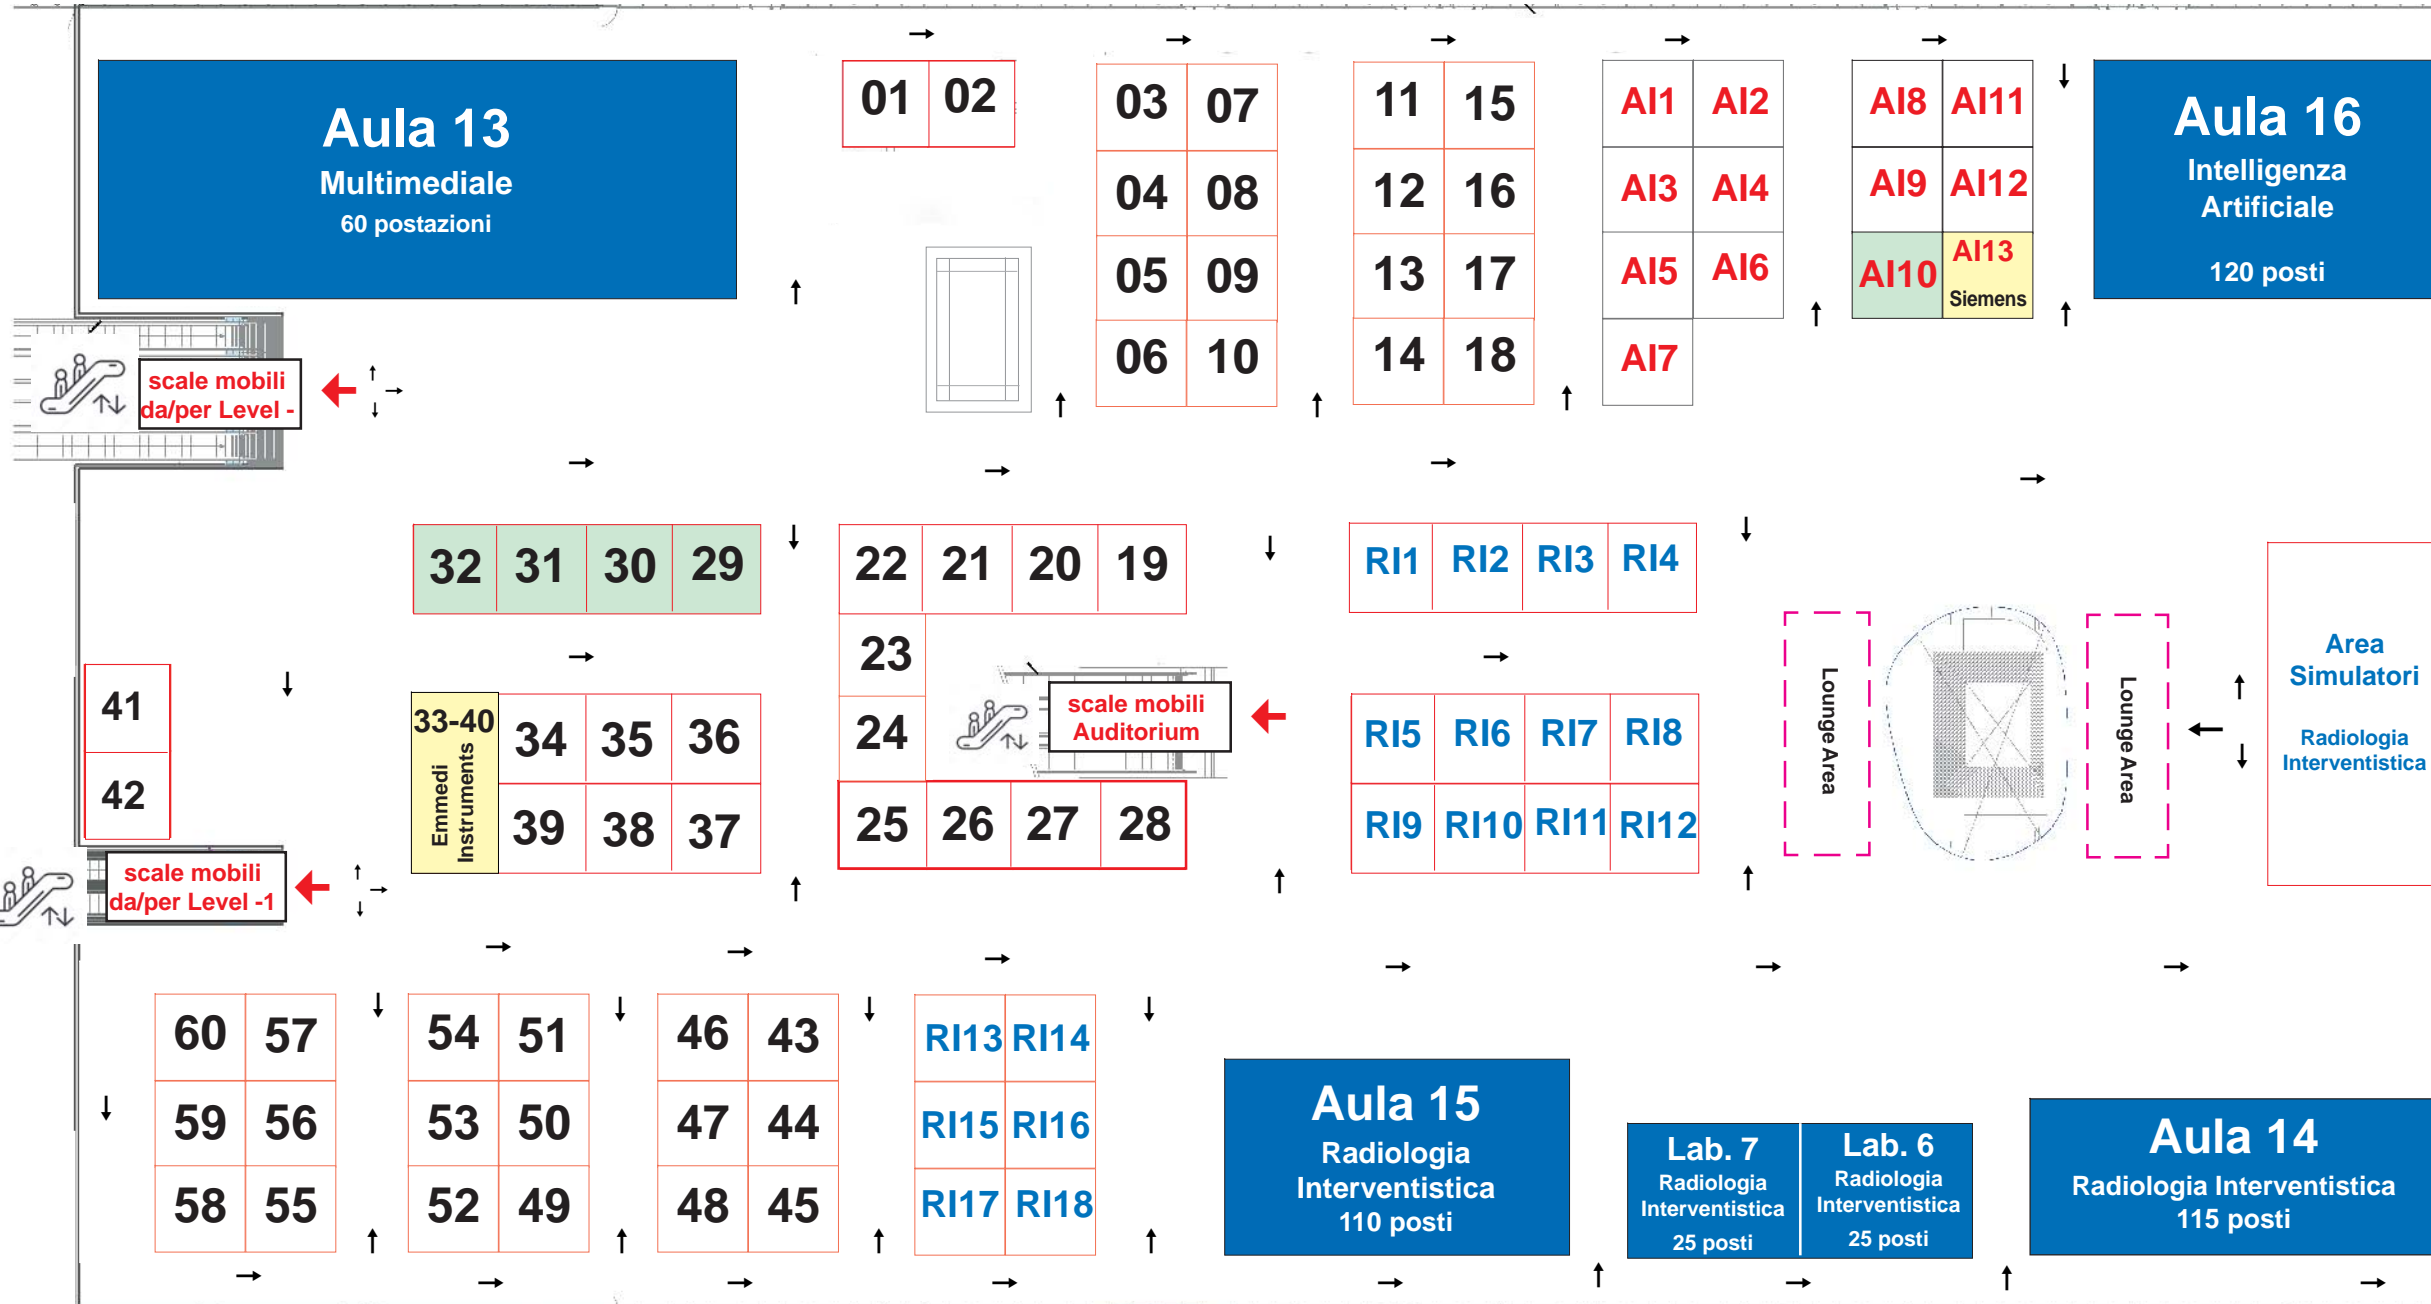

non disponibili
 in opzione

RI = Stand Radiologia Interventistica
AI = Stand Intelligenza artificiale

Dimensione stand: 4 mt x 4 mt (16 mq)
Altezza massima di tutti gli stand: 3 mt

01	06
02	07
03	08
04	09
05	10

11	36
12	37
13	38
14	39
15	40 Emmedi Instruments
16	41
17	42
18	43
19	44
20	45
21	46
22	47
23	48
24	49
25	50
26	51
27	52
28	53
29 in opzione	54
30 in opzione	55
31 in opzione	56
32 in opzione	57
33 Emmedi Instruments	58
34	59
35	60

- | | | |
|-----------------|------|------|
| AI1 | RI1 | RI11 |
| AI2 | RI2 | RI12 |
| AI3 | RI3 | RI13 |
| AI4 | RI4 | RI14 |
| AI5 | RI5 | RI15 |
| AI6 | RI6 | RI16 |
| AI7 | RI7 | RI17 |
| AI8 | RI8 | RI18 |
| AI9 | RI9 | |
| AI10 in opzione | RI10 | |
| AI11 | | |
| AI12 | | |
| AI13 Siemens | | |