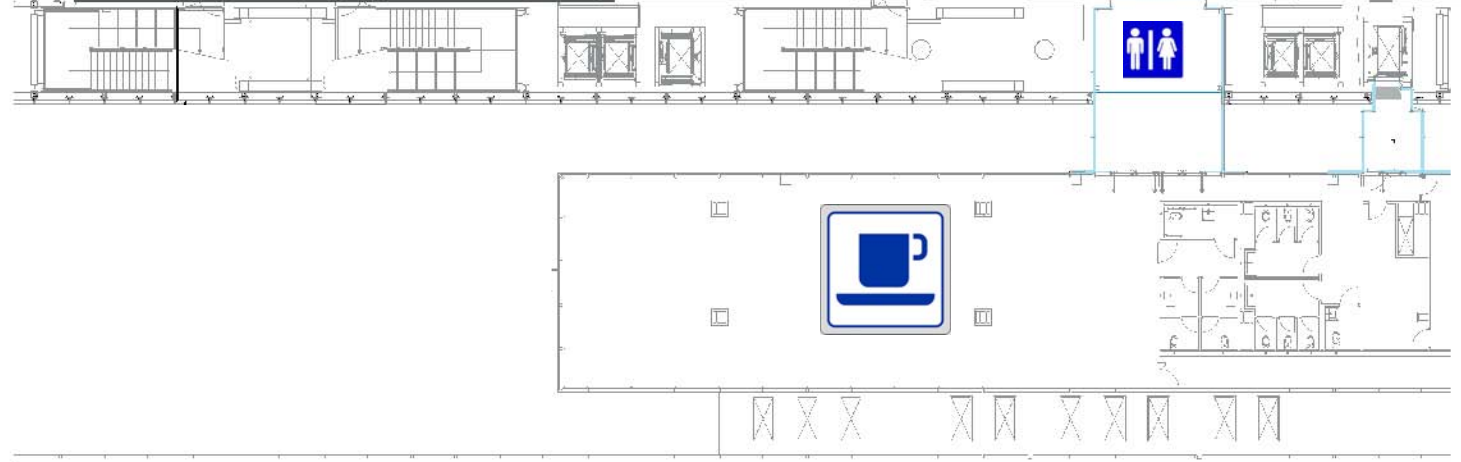

non disponibili
 in opzione

RI = Stand Radiologia Interventistica
AI = Stand Intelligenza artificiale

Dimensione stand: 4 mt x 4 mt (16 mq)
Altezza massima di tutti gli stand: 3 mt

01	06
02	07
03	08
04	09
05	10

11	36
12	37
13	38
14	39
15	40 Emmedi Instruments
16	41
17	42
18	43
19	44
20	45
21	46
22	47
23	48
24	49
25	50
26	51
27	52
28	53
29 in opzione	54
30 in opzione	55
31 in opzione	56
32 in opzione	57
33 Emmedi Instruments	58
34	59
35	60

AI1	RI1	RI11
AI2	RI2	RI12
AI3	RI3	RI13
AI4	RI4	RI14
AI5	RI5	RI15
AI6	RI6	RI16
AI7	RI7	RI17
AI8	RI8	RI18
AI9	RI9	
AI10 in opzione	RI10	
AI11		
AI12		
AI13 Siemens